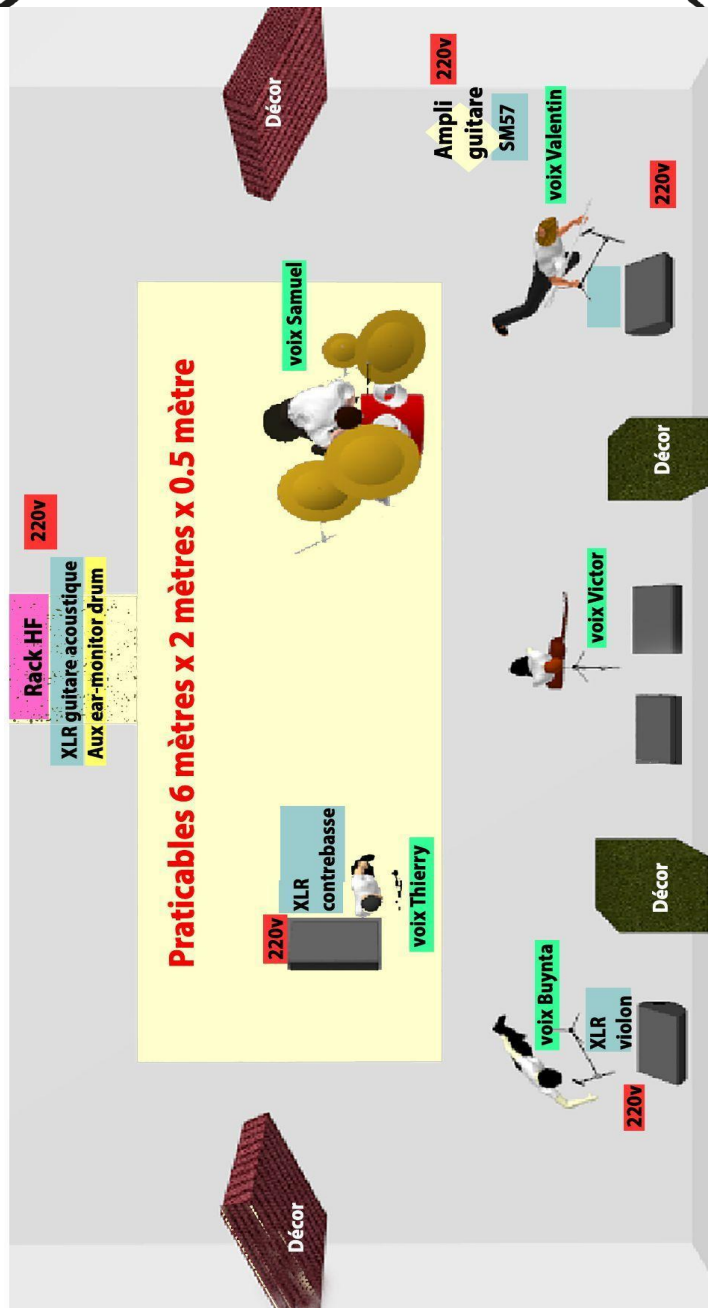

FICHE TECHNIQUE

PLAN DE SCÈNE

Plateau ouverture 10m / Profondeur 6m

Management / régie
Son

Romuald
Thierry

romuald.shmuda@gmail.com
thierryseignourelftnz@gmail.com

+33 (0)6 68 28 57 77
+33 (0)6 83 81 47 11